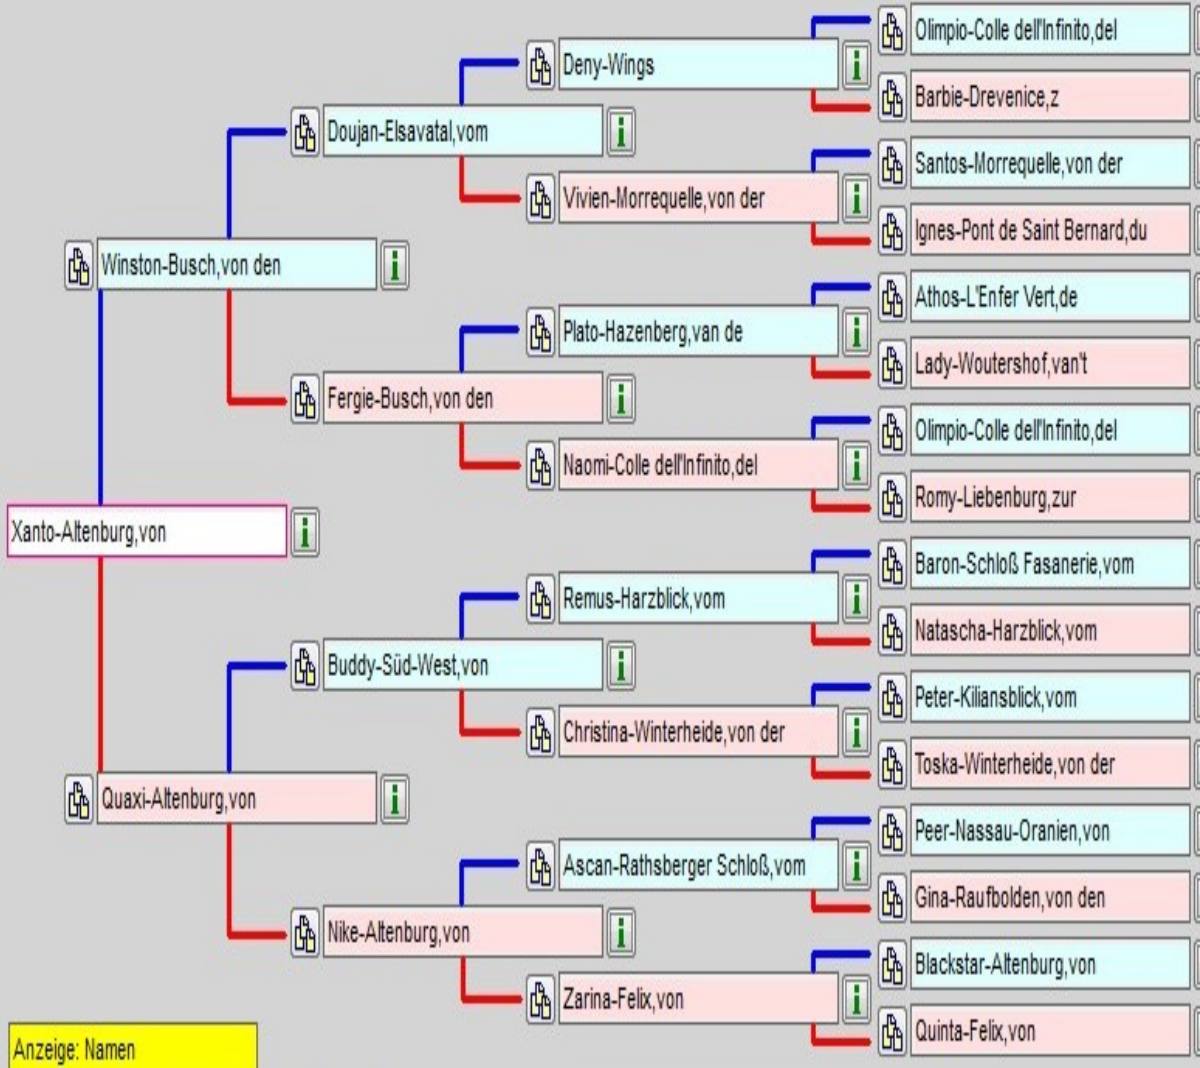

Ahntafel 2

Anzeige: Namen

N	WT	Z	A	F	WS	KS
HF	HS	HD	HZ	SP		

Ex